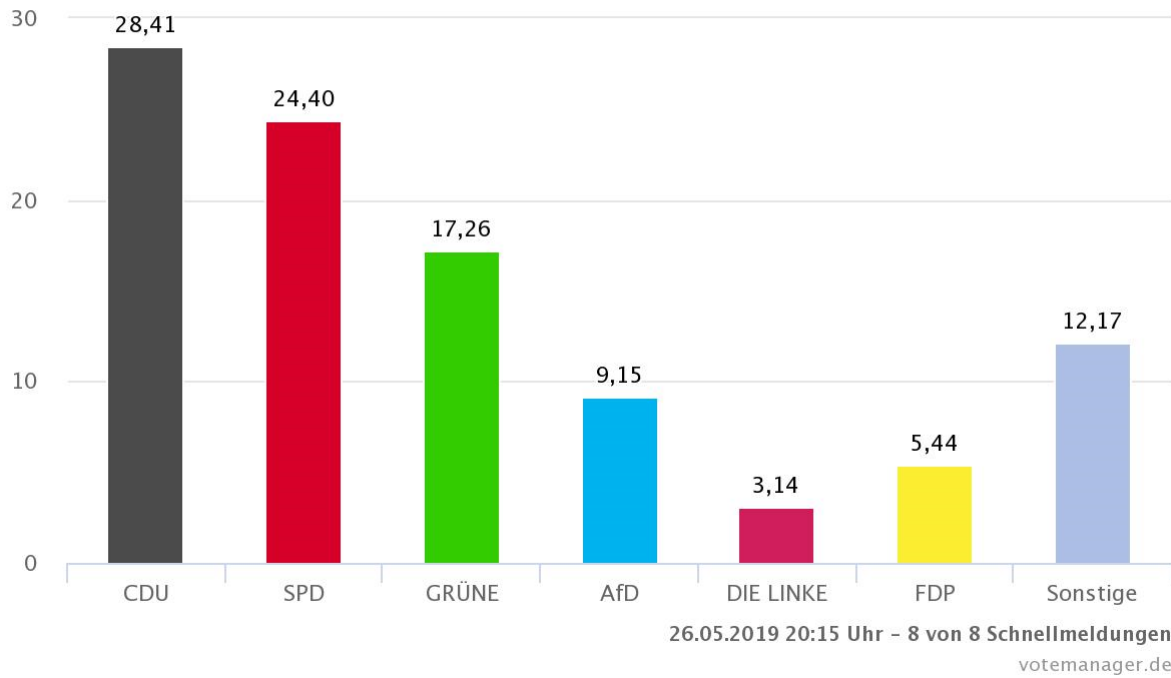

Samtgemeinde Boldecker Land – Gesamtergebnis

Europawahl 26.05.2019

Wahlberechtigte	7.973	
Wähler/innen	4.971	62,35 %
ungültige Stimmen	29	0,58 %
gültige Stimmen	4.942	99,42 %

	Anzahl	Prozent
■ <u>CDU</u>	1.404	28,41 %
■ <u>SPD</u>	1.206	24,40 %
■ <u>GRÜNE</u>	853	17,26 %
■ <u>AfD</u>	452	9,15 %
■ <u>DIE LINKE</u>	155	3,14 %
■ <u>FDP</u>	269	5,44 %
■ <u>PIRATEN</u>	42	0,85 %
■ <u>Tierschutzpartei</u>	111	2,25 %
■ <u>NPD</u>	14	0,28 %
■ <u>Die PARTEI</u>	95	1,92 %
■ <u>FAMILIE</u>	57	1,15 %
■ <u>FREIE WÄHLER</u>	44	0,89 %
■ <u>Volksabstimmung</u>	8	0,16 %
■ <u>ÖDP</u>	27	0,55 %
■ <u>DKP</u>	0	0,00 %
■ <u>BP</u>	14	0,28 %
■ <u>MLPD</u>	4	0,08 %
■ <u>SGP</u>	1	0,02 %
■ <u>TIERSCHUTZ hier!</u>	18	0,36 %
■ <u>Tierschutzallianz</u>	14	0,28 %
■ <u>Bündnis C</u>	25	0,51 %
■ <u>BIG</u>	2	0,04 %
■ <u>BGE</u>	0	0,00 %
■ <u>DIE DIREKTE!</u>	8	0,16 %
■ <u>Demokratie in Europa - DiEM25</u>	9	0,18 %

■ <u>Ill. Weg</u>	1	0,02 %
■ <u>Die Grauen</u>	9	0,18 %
■ <u>DIE RECHTE</u>	1	0,02 %
■ <u>DIE VIOLETTEN</u>	11	0,22 %
■ <u>LIEBE</u>	4	0,08 %
■ <u>DIE FRAUEN</u>	11	0,22 %
■ <u>Graue Panther</u>	9	0,18 %
■ <u>LKR - Bernd Lucke und die Liberal-Konservativen Reformer</u>	5	0,10 %
■ <u>MENSCHLICHE WELT</u>	5	0,10 %
■ <u>NL</u>	1	0,02 %
■ <u>ÖkoLinX</u>	4	0,08 %
■ <u>Die Humanisten</u>	7	0,14 %
■ <u>PARTEI FÜR DIE TIERE</u>	9	0,18 %
■ <u>Gesundheitsforschung</u>	8	0,16 %
■ <u>Volt</u>	25	0,51 %

Die Wahlbeteiligung liegt bei:

62,35 %

8 von 8 Schnellmeldungen

Samtgemeinde Boldecker Land – Gemeinde Barwedel

Europawahl 26.05.2019

Wahlberechtigte	843	
Wähler/innen	457	54,21 %
ungültige Stimmen	0	0,00 %
gültige Stimmen	457	100,00 %

Samtgemeinde Boldecker Land – Gemeinde Bokensdorf

Europawahl 26.05.2019

Wahlberechtigte	999	
Wähler/innen	478	47,85 %
ungültige Stimmen	1	0,21 %
gültige Stimmen	477	99,79 %

Samtgemeinde Boldecker Land – Gemeinde Jembke