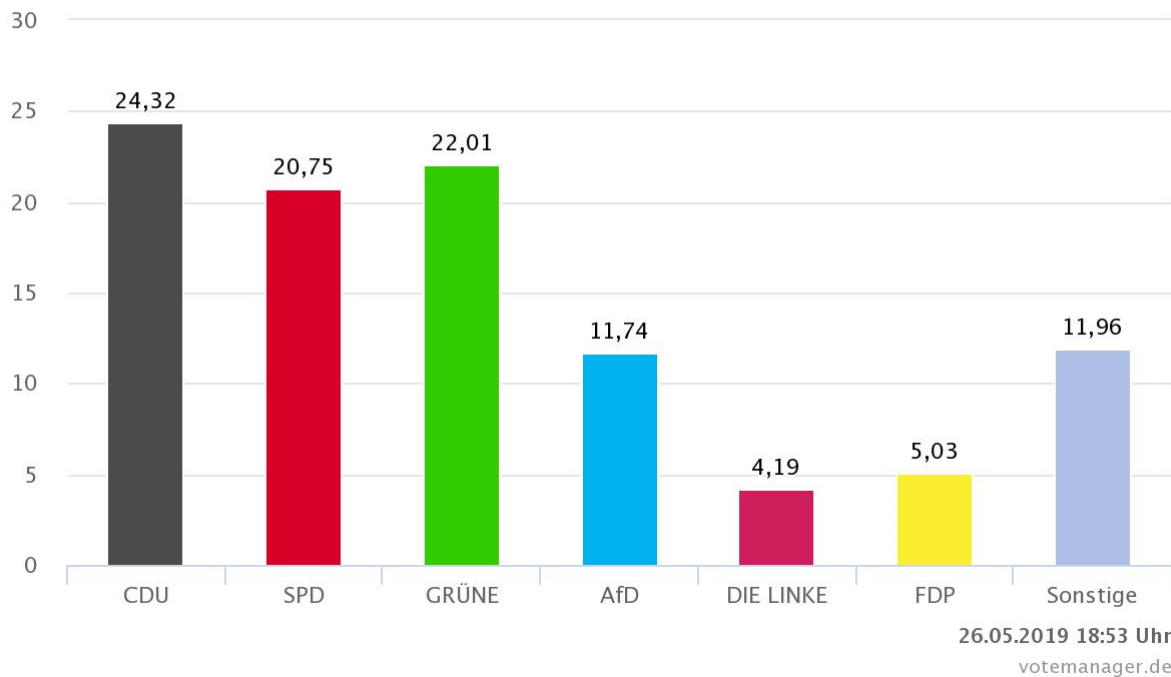

Samtgemeinde Boldecker Land – Gesamtergebnis

Europawahl 26.05.2019

Wahlberechtigte	7.973	
Wähler/innen	4.971	62,35 %
ungültige Stimmen	29	0,58 %
gültige Stimmen	4.942	99,42 %

	Anzahl	Prozent
■ <u>CDU</u>	1.404	28,41 %
■ <u>SPD</u>	1.206	24,40 %
■ <u>GRÜNE</u>	853	17,26 %
■ <u>AfD</u>	452	9,15 %
■ <u>DIE LINKE</u>	155	3,14 %
■ <u>FDP</u>	269	5,44 %
■ <u>PIRATEN</u>	42	0,85 %
■ <u>Tierschutzpartei</u>	111	2,25 %
■ <u>NPD</u>	14	0,28 %
■ <u>Die PARTEI</u>	95	1,92 %
■ <u>FAMILIE</u>	57	1,15 %
■ <u>FREIE WÄHLER</u>	44	0,89 %
■ <u>Volksabstimmung</u>	8	0,16 %
■ <u>ÖDP</u>	27	0,55 %
■ <u>DKP</u>	0	0,00 %
■ <u>BP</u>	14	0,28 %
■ <u>MLPD</u>	4	0,08 %
■ <u>SGP</u>	1	0,02 %
■ <u>TIERSCHUTZ hier!</u>	18	0,36 %
■ <u>Tierschutzallianz</u>	14	0,28 %
■ <u>Bündnis C</u>	25	0,51 %
■ <u>BIG</u>	2	0,04 %
■ <u>BGE</u>	0	0,00 %
■ <u>DIE DIREKTE!</u>	8	0,16 %
■ <u>Demokratie in Europa - DiEM25</u>	9	0,18 %

■ <u>Ill. Weg</u>	1	0,02 %
■ <u>Die Grauen</u>	9	0,18 %
■ <u>DIE RECHTE</u>	1	0,02 %
■ <u>DIE VIOLETTEN</u>	11	0,22 %
■ <u>LIEBE</u>	4	0,08 %
■ <u>DIE FRAUEN</u>	11	0,22 %
■ <u>Graue Panther</u>	9	0,18 %
■ <u>LKR - Bernd Lucke und die Liberal-Konservativen Reformer</u>	5	0,10 %
■ <u>MENSCHLICHE WELT</u>	5	0,10 %
■ <u>NL</u>	1	0,02 %
■ <u>ÖkoLinX</u>	4	0,08 %
■ <u>Die Humanisten</u>	7	0,14 %
■ <u>PARTEI FÜR DIE TIERE</u>	9	0,18 %
■ <u>Gesundheitsforschung</u>	8	0,16 %
■ <u>Volt</u>	25	0,51 %

Die Wahlbeteiligung liegt bei:

62,35 %

8 von 8 Schnellmeldungen

Samtgemeinde Boldecker Land – Gemeinde Barwedel

Europawahl 26.05.2019

Wahlberechtigte	843	
Wähler/innen	457	54,21 %
ungültige Stimmen	0	0,00 %
gültige Stimmen	457	100,00 %

Samtgemeinde Boldecker Land – Gemeinde Bokensdorf

Europawahl 26.05.2019

Wahlberechtigte	999	
Wähler/innen	478	47,85 %
ungültige Stimmen	1	0,21 %
gültige Stimmen	477	99,79 %

Samtgemeinde Boldecker Land – Gemeinde Jembke