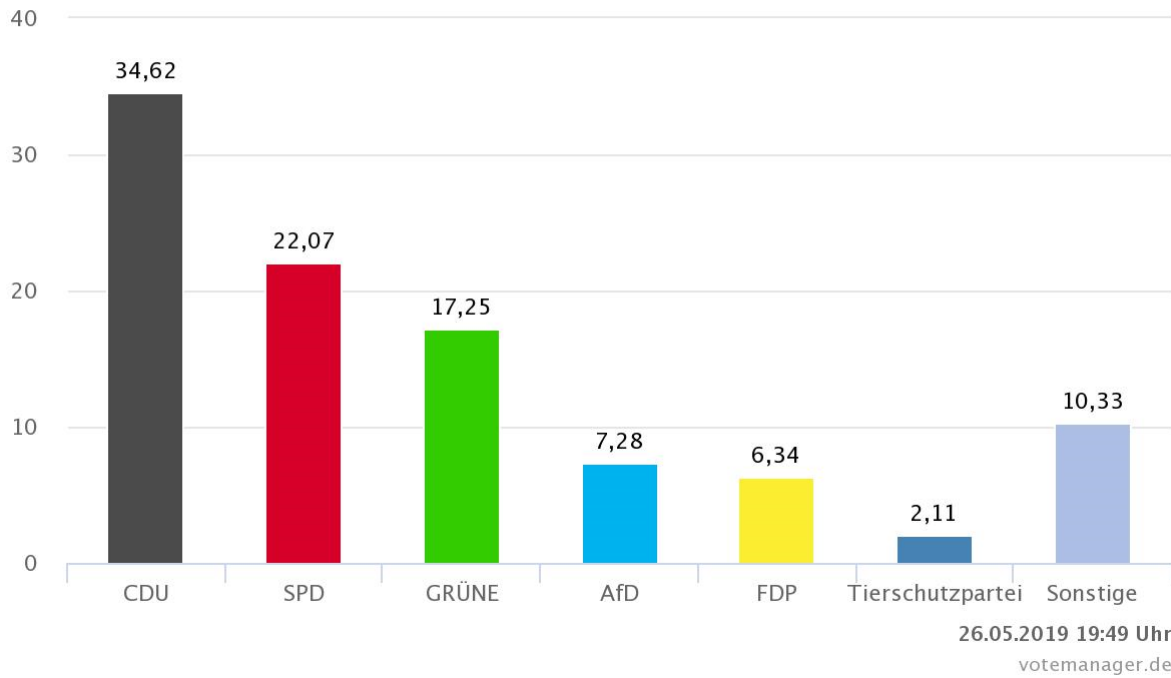

Die Wahlbeteiligung liegt bei:

62,35 %

8 von 8 Schnellmeldungen

Samtgemeinde Boldecker Land – Gemeinde Barwedel

Europawahl 26.05.2019

Wahlberechtigte	843	
Wähler/innen	457	54,21 %
ungültige Stimmen	0	0,00 %
gültige Stimmen	457	100,00 %

Europawahl 26.05.2019

Wahlberechtigte	1.579	
Wähler/innen	787	49,84 %
ungültige Stimmen	3	0,38 %
gültige Stimmen	784	99,62 %

Samtgemeinde Boldecker Land – Gemeinde Osloß

Europawahl 26.05.2019

Wahlberechtigte	1.509	
Wähler/innen	732	48,51 %
ungültige Stimmen	10	1,37 %
gültige Stimmen	722	98,63 %

Samtgemeinde Boldecker Land – Gemeinde Tappenbeck

Europawahl 26.05.2019

Wahlberechtigte	1.070	
Wähler/innen	611	57,10 %
ungültige Stimmen	0	0,00 %
gültige Stimmen	611	100,00 %

Samtgemeinde Boldecker Land – Gemeinde Weyhausen

Europawahl 26.05.2019

Wahlberechtigte	1.973	
Wähler/innen	1.049	53,17 %
ungültige Stimmen	10	0,95 %
gültige Stimmen	1.039	99,05 %

Samtgemeinde Boldecker Land – Briefwahl Boldecker Land

Europawahl 26.05.2019