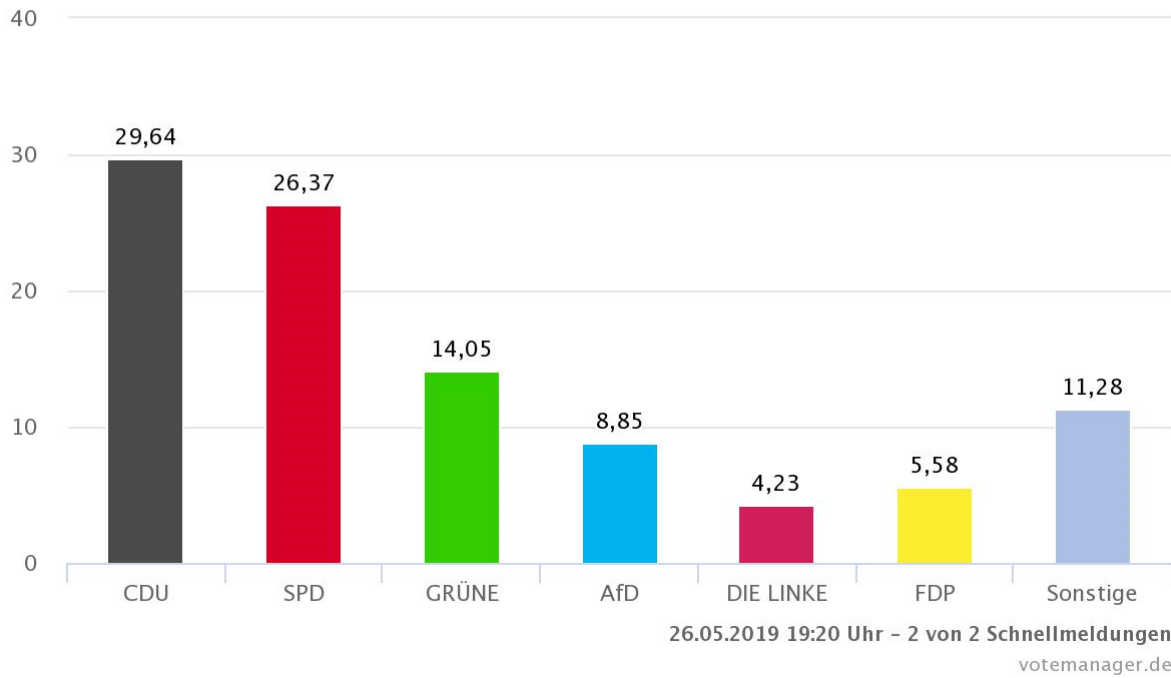

Die Wahlbeteiligung liegt bei:

62,35 %

8 von 8 Schnellmeldungen

Samtgemeinde Boldecker Land – Gemeinde Barwedel

Europawahl 26.05.2019

Wahlberechtigte	843	
Wähler/innen	457	54,21 %
ungültige Stimmen	0	0,00 %
gültige Stimmen	457	100,00 %

Europawahl 26.05.2019

Wahlberechtigte	1.579	
Wähler/innen	787	49,84 %
ungültige Stimmen	3	0,38 %
gültige Stimmen	784	99,62 %

Samtgemeinde Boldecker Land – Gemeinde Osloß

Europawahl 26.05.2019

Wahlberechtigte	1.509	
Wähler/innen	732	48,51 %
ungültige Stimmen	10	1,37 %
gültige Stimmen	722	98,63 %

Samtgemeinde Boldecker Land – Gemeinde Tappenbeck

Europawahl 26.05.2019

Wahlberechtigte	1.070	
Wähler/innen	611	57,10 %
ungültige Stimmen	0	0,00 %
gültige Stimmen	611	100,00 %

Samtgemeinde Boldecker Land – Gemeinde Weyhausen

Europawahl 26.05.2019

Wahlberechtigte	1.973	
Wähler/innen	1.049	53,17 %
ungültige Stimmen	10	0,95 %
gültige Stimmen	1.039	99,05 %

Samtgemeinde Boldecker Land – Briefwahl Boldecker Land

Europawahl 26.05.2019