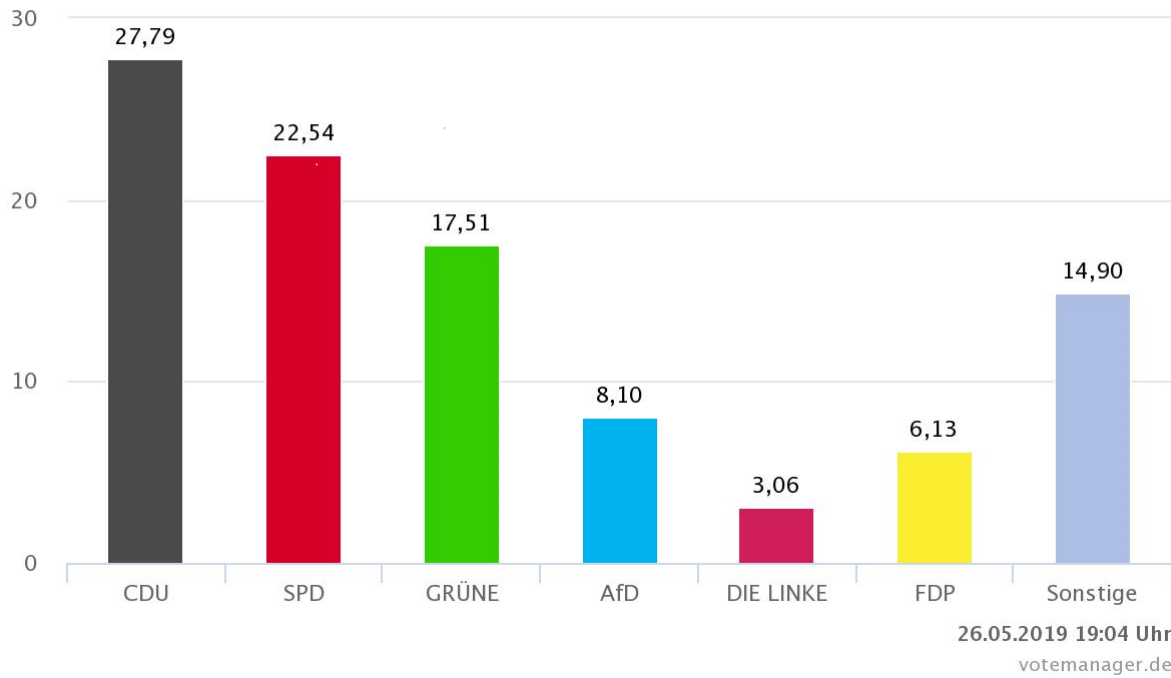

Samtgemeinde Boldecker Land – Gesamtergebnis

Europawahl 26.05.2019

Wahlberechtigte	7.973	
Wähler/innen	4.971	62,35 %
ungültige Stimmen	29	0,58 %
gültige Stimmen	4.942	99,42 %

	Anzahl	Prozent
■ <u>CDU</u>	1.404	28,41 %
■ <u>SPD</u>	1.206	24,40 %
■ <u>GRÜNE</u>	853	17,26 %
■ <u>AfD</u>	452	9,15 %
■ <u>DIE LINKE</u>	155	3,14 %
■ <u>FDP</u>	269	5,44 %
■ <u>PIRATEN</u>	42	0,85 %
■ <u>Tierschutzpartei</u>	111	2,25 %
■ <u>NPD</u>	14	0,28 %
■ <u>Die PARTEI</u>	95	1,92 %
■ <u>FAMILIE</u>	57	1,15 %
■ <u>FREIE WÄHLER</u>	44	0,89 %
■ <u>Volksabstimmung</u>	8	0,16 %
■ <u>ÖDP</u>	27	0,55 %
■ <u>DKP</u>	0	0,00 %
■ <u>BP</u>	14	0,28 %
■ <u>MLPD</u>	4	0,08 %
■ <u>SGP</u>	1	0,02 %
■ <u>TIERSCHUTZ hier!</u>	18	0,36 %
■ <u>Tierschutzallianz</u>	14	0,28 %
■ <u>Bündnis C</u>	25	0,51 %
■ <u>BIG</u>	2	0,04 %
■ <u>BGE</u>	0	0,00 %
■ <u>DIE DIREKTE!</u>	8	0,16 %
■ <u>Demokratie in Europa - DiEM25</u>	9	0,18 %

■ <u>Ill. Weg</u>	1	0,02 %
■ <u>Die Grauen</u>	9	0,18 %
■ <u>DIE RECHTE</u>	1	0,02 %
■ <u>DIE VIOLETTEN</u>	11	0,22 %
■ <u>LIEBE</u>	4	0,08 %
■ <u>DIE FRAUEN</u>	11	0,22 %
■ <u>Graue Panther</u>	9	0,18 %
■ <u>LKR - Bernd Lucke und die Liberal-Konservativen Reformer</u>	5	0,10 %
■ <u>MENSCHLICHE WELT</u>	5	0,10 %
■ <u>NL</u>	1	0,02 %
■ <u>ÖkoLinX</u>	4	0,08 %
■ <u>Die Humanisten</u>	7	0,14 %
■ <u>PARTEI FÜR DIE TIERE</u>	9	0,18 %
■ <u>Gesundheitsforschung</u>	8	0,16 %
■ <u>Volt</u>	25	0,51 %

Die Wahlbeteiligung liegt bei:

62,35 %

8 von 8 Schnellmeldungen

Samtgemeinde Boldecker Land – Gemeinde Barwedel

Europawahl 26.05.2019

Wahlberechtigte	843	
Wähler/innen	457	54,21 %
ungültige Stimmen	0	0,00 %
gültige Stimmen	457	100,00 %

Samtgemeinde Boldecker Land – Gemeinde Bokensdorf

Europawahl 26.05.2019

Wahlberechtigte	999	
Wähler/innen	478	47,85 %
ungültige Stimmen	1	0,21 %
gültige Stimmen	477	99,79 %

Samtgemeinde Boldecker Land – Gemeinde Jembke