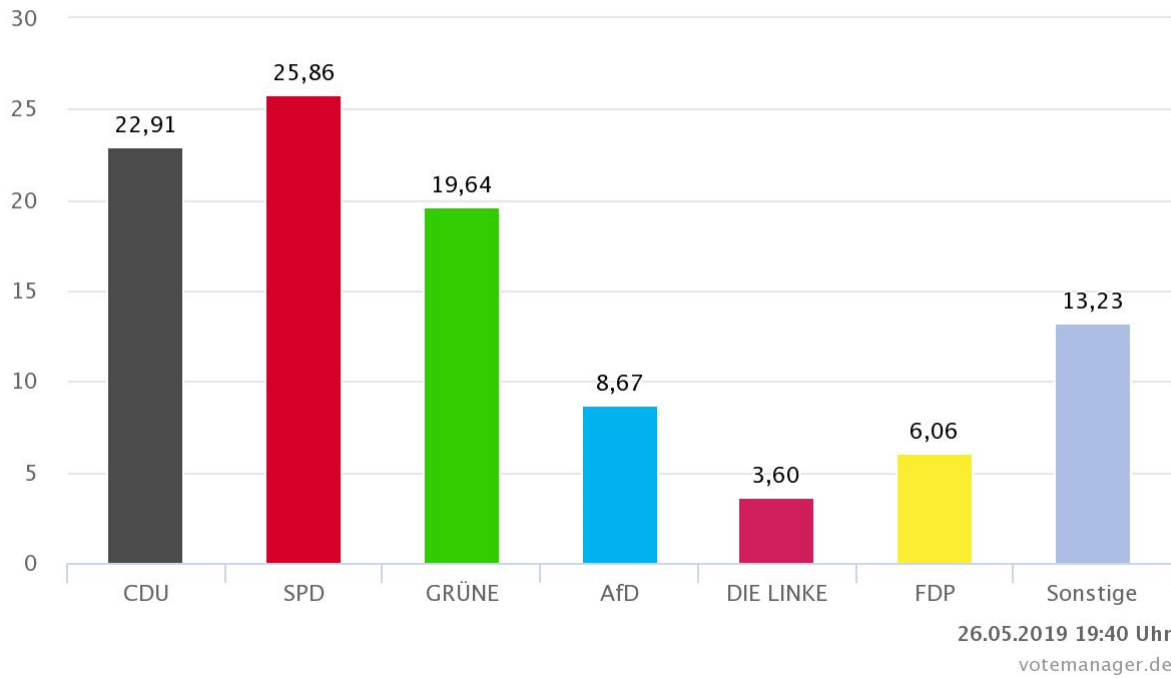

Die Wahlbeteiligung liegt bei:

62,35 %

8 von 8 Schnellmeldungen

Samtgemeinde Boldecker Land – Gemeinde Barwedel

Europawahl 26.05.2019

Wahlberechtigte	843	
Wähler/innen	457	54,21 %
ungültige Stimmen	0	0,00 %
gültige Stimmen	457	100,00 %

Samtgemeinde Boldecker Land – Gemeinde Bokensdorf

Europawahl 26.05.2019

Wahlberechtigte	999	
Wähler/innen	478	47,85 %
ungültige Stimmen	1	0,21 %
gültige Stimmen	477	99,79 %

Samtgemeinde Boldecker Land – Gemeinde Jembke

Europawahl 26.05.2019

Wahlberechtigte	1.579	
Wähler/innen	787	49,84 %
ungültige Stimmen	3	0,38 %
gültige Stimmen	784	99,62 %

Samtgemeinde Boldecker Land – Gemeinde Osloß

Europawahl 26.05.2019

Wahlberechtigte	1.509	
Wähler/innen	732	48,51 %
ungültige Stimmen	10	1,37 %
gültige Stimmen	722	98,63 %

Samtgemeinde Boldecker Land – Gemeinde Tappenbeck

Europawahl 26.05.2019

Wahlberechtigte	1.070	
Wähler/innen	611	57,10 %
ungültige Stimmen	0	0,00 %
gültige Stimmen	611	100,00 %

Samtgemeinde Boldecker Land – Gemeinde Weyhausen