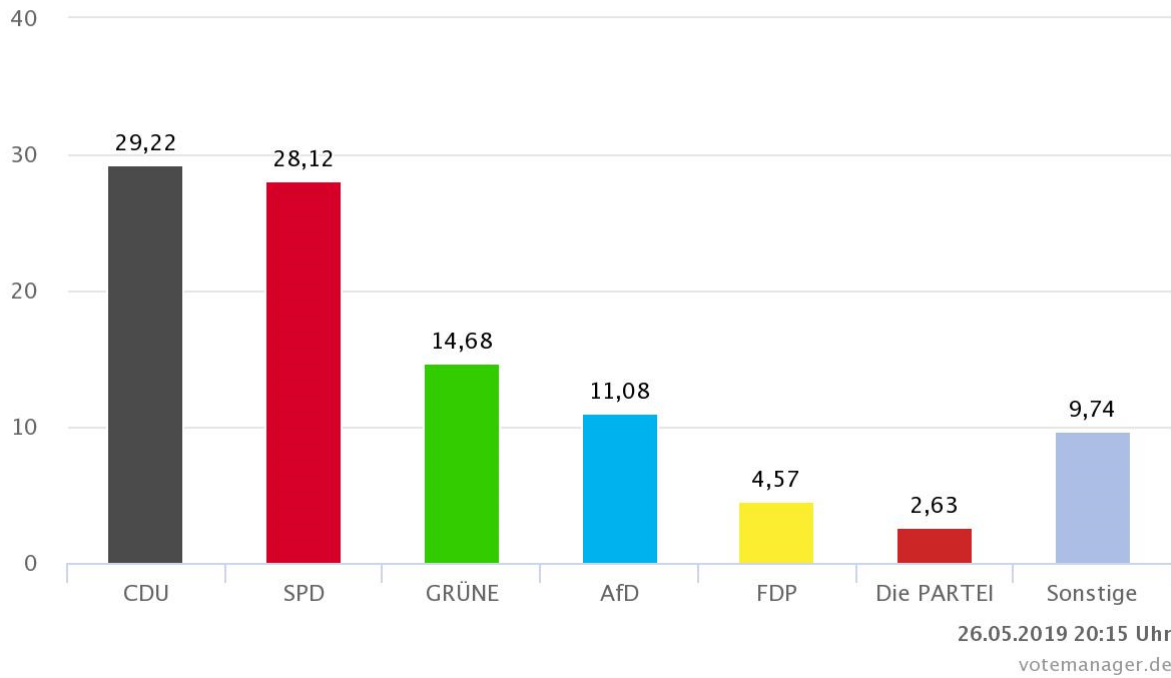

Die Wahlbeteiligung liegt bei:

62,35 %

8 von 8 Schnellmeldungen

Samtgemeinde Boldecker Land – Gemeinde Barwedel

Europawahl 26.05.2019

Wahlberechtigte	843	
Wähler/innen	457	54,21 %
ungültige Stimmen	0	0,00 %
gültige Stimmen	457	100,00 %

Samtgemeinde Boldecker Land – Gemeinde Bokensdorf

Europawahl 26.05.2019

Wahlberechtigte	999	
Wähler/innen	478	47,85 %
ungültige Stimmen	1	0,21 %
gültige Stimmen	477	99,79 %

Samtgemeinde Boldecker Land – Gemeinde Jembke

Europawahl 26.05.2019

Wahlberechtigte	1.579	
Wähler/innen	787	49,84 %
ungültige Stimmen	3	0,38 %
gültige Stimmen	784	99,62 %

Samtgemeinde Boldecker Land – Gemeinde Osloß

Europawahl 26.05.2019

Wahlberechtigte	1.509	
Wähler/innen	732	48,51 %
ungültige Stimmen	10	1,37 %
gültige Stimmen	722	98,63 %

Samtgemeinde Boldecker Land – Gemeinde Tappenbeck

Europawahl 26.05.2019

Wahlberechtigte	1.070	
Wähler/innen	611	57,10 %
ungültige Stimmen	0	0,00 %
gültige Stimmen	611	100,00 %

Samtgemeinde Boldecker Land – Gemeinde Weyhausen