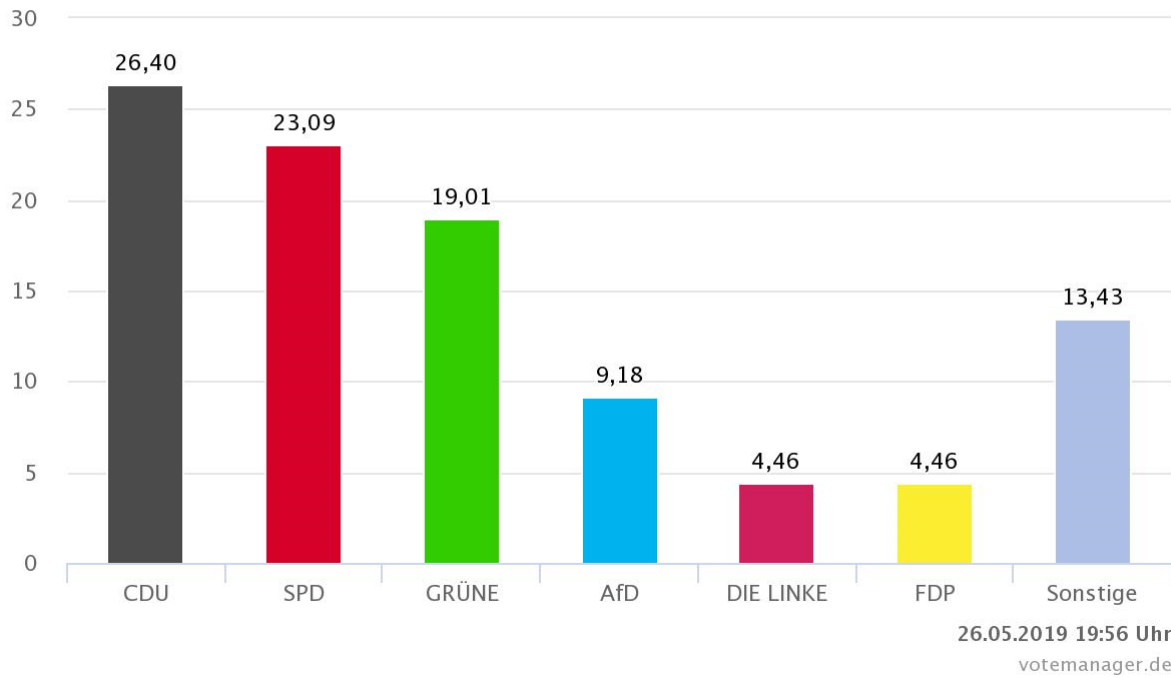

Die Wahlbeteiligung liegt bei:

62,35 %

8 von 8 Schnellmeldungen

Samtgemeinde Boldecker Land – Gemeinde Barwedel

Europawahl 26.05.2019

Wahlberechtigte	843	
Wähler/innen	457	54,21 %
ungültige Stimmen	0	0,00 %
gültige Stimmen	457	100,00 %

Samtgemeinde Boldecker Land – Gemeinde Bokensdorf

Europawahl 26.05.2019

Wahlberechtigte	999	
Wähler/innen	478	47,85 %
ungültige Stimmen	1	0,21 %
gültige Stimmen	477	99,79 %

Samtgemeinde Boldecker Land – Gemeinde Jembke

Europawahl 26.05.2019

Wahlberechtigte	1.579	
Wähler/innen	787	49,84 %
ungültige Stimmen	3	0,38 %
gültige Stimmen	784	99,62 %

Samtgemeinde Boldecker Land – Gemeinde Osloß

Europawahl 26.05.2019

Wahlberechtigte	1.509	
Wähler/innen	732	48,51 %
ungültige Stimmen	10	1,37 %
gültige Stimmen	722	98,63 %

Samtgemeinde Boldecker Land – Gemeinde Tappenbeck

Europawahl 26.05.2019

Wahlberechtigte	1.070	
Wähler/innen	611	57,10 %
ungültige Stimmen	0	0,00 %
gültige Stimmen	611	100,00 %

Samtgemeinde Boldecker Land – Gemeinde Weyhausen